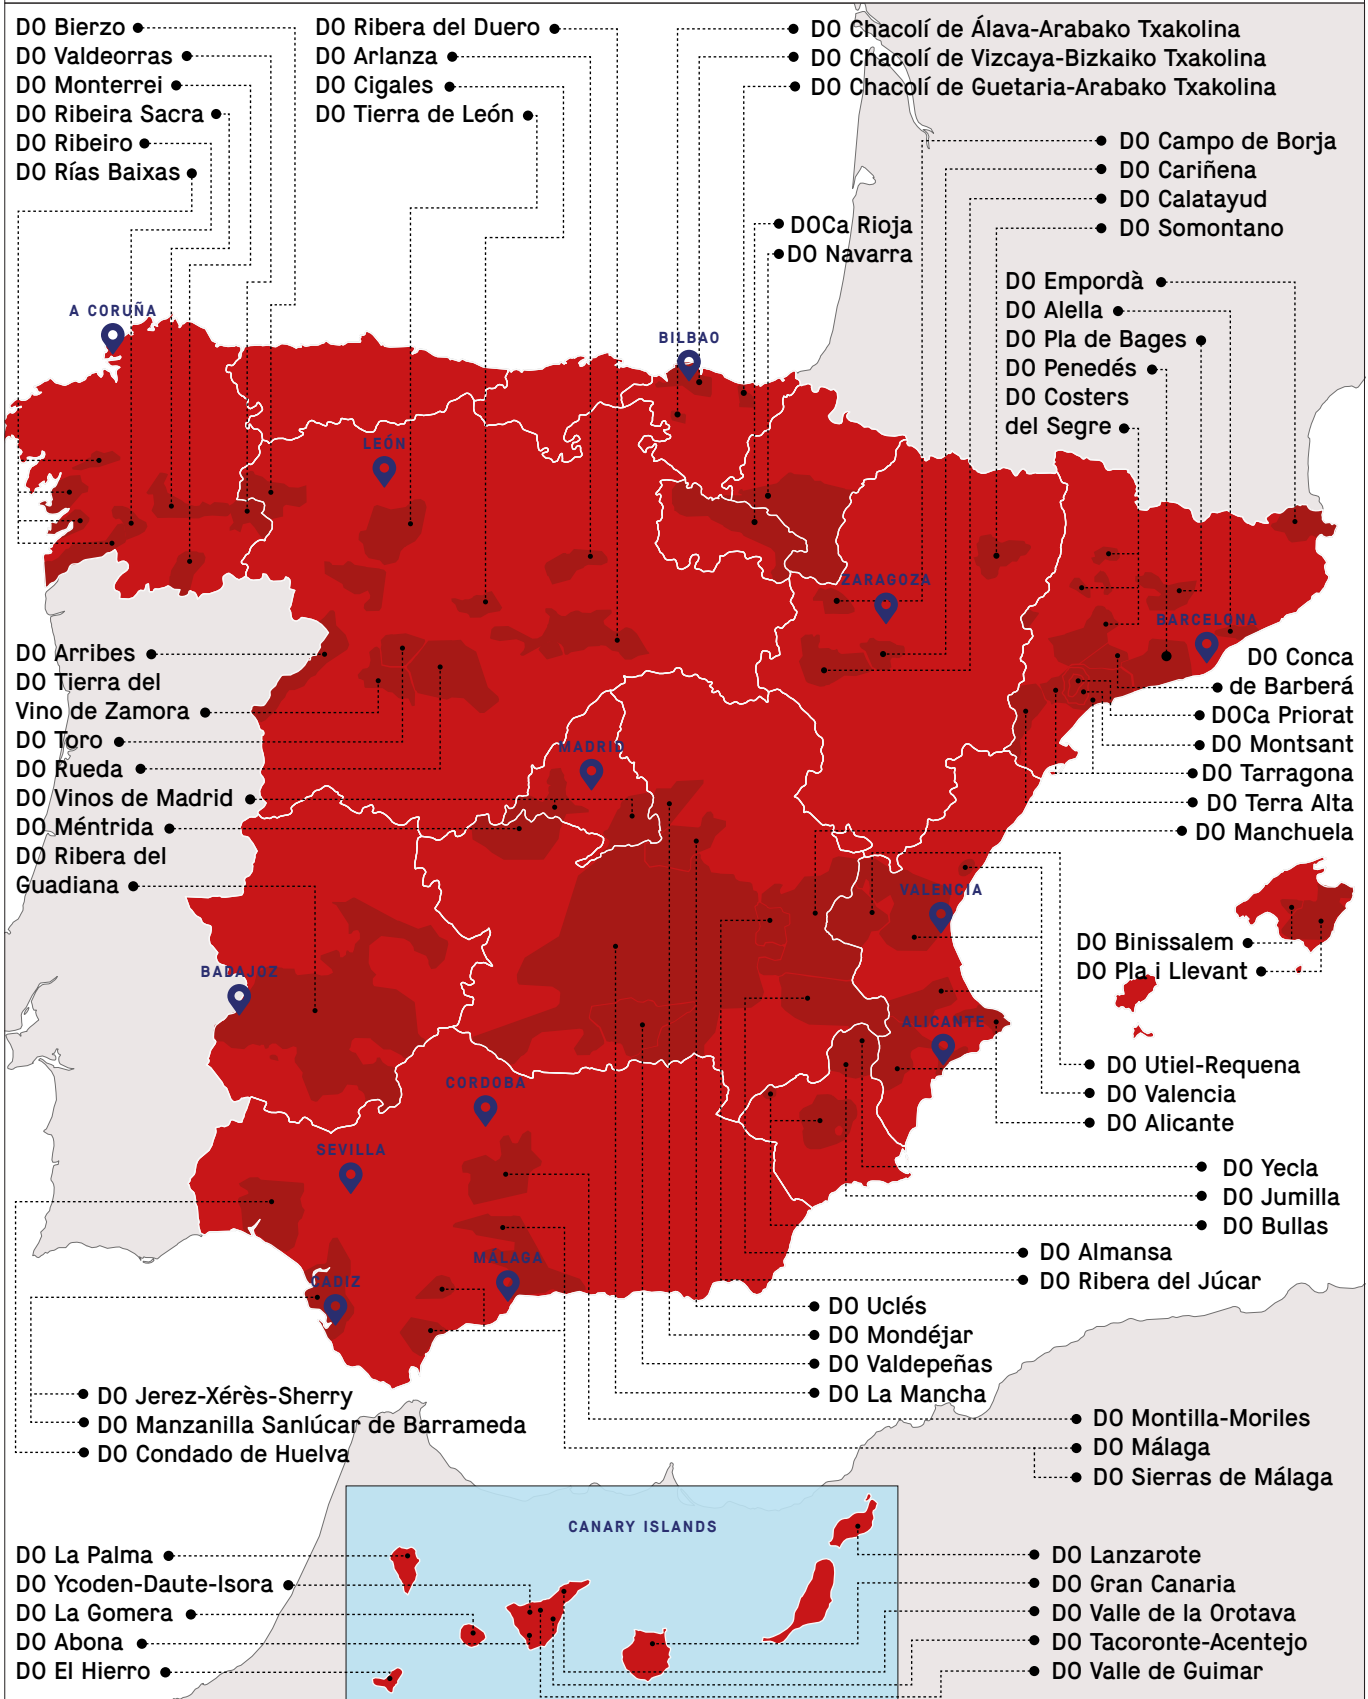

SPANJORSKAN

VINLISTA

SPANJORSKAN

VINLISTA			
CAVA	FLASKA	VINOS GENEROSOS - JEREZ	GLAS/ FLASKA
BODEGAS VILLA CONCHI NV Villa Conchi Cava Brut	480	EQUIPOS NVAZOS	
ALTA ALELLA 2012 AA Laietà	550	La Bota de Fino 35	1400
2012 AA Privat Opus Evolutium	720	La Bota de Manzanilla 71	155/1500
JUVE DE CAMP 2014 Juve & Camps Gran Reserva	520	La Bota de Amontillado 58	1500
2012 Juve & Camps Gran Reserva MAGNUM	950	LA Bota de Amontillado 61	1500
2014 Juve & Camps Gran Reserva 3L	1900	La Bota de Amontillado 69 Magnum	2300
NV Juve & Camps Brut Rosé	550	Casa del Inca	1200
ISAAC FERNANDEZ NV Biutiful Brut nature	480	La Bota de Dulce 33	850
RAVENTÓS I BLANC 2015 L'Hereu de Raventos	500	SANCHEZ ROMATE Manzanilla Viva La Pepe	85/700
2013 De La Finca	580	REY FERNANDO DE CASTILLA Fernando Castilla Fino Classic	95/gl
AA PRIVAT 2015 AA Privat Brut Nature	500	Fernando Castilla Oloroso Classic	100/840
CAVA DE AUGUSTI TORELLO 2013 Augusti Torello Mata Brut Reserva	500	EL MAESTRO SIERRA Fino El Maestro Sierra 37,5 cl	90/750
2012 Augusti Torello Mata Brut Gran Reserva	550	Amontillado 1830 VORS	150/1200
2011 Augusti Torello Gran Reserva Barrica	700	Oloroso 15 y o	750
2008 Augusti Torello Kripta	1100	EMILIO HIDALGO Fino La Panesa	155/980
2008 Augusti Torello Gran Reserva Magnum	1050	BODEGAS ARGÜESO Manzanilla San León	750
TANTUM 2011 Tantum Ergo	650	WILLIAMS AND HUMBERT Manzanilla Alegria (37,5cl)	60/290
2012 Tantum Ergo Brut Nature	650	BODEGAS TRADICIÓN Palomino Fino	900
VARDON KENNETT 2013 Esplendor	750	Amontillado Tradición V.O.R.S	150/1300
TORELLO 2011 225 Brut Natur Gran Reserva	600	Oloroso Tradición V.O.R.S Anos	1500
NAVERAN 2013 Perles Blanques Cuvée Antonia	550	Pedro Ximénez Tradición V.O.S 20 Anos	1200
2014 Perles Roses Cuvée Antonia	550	LUSTAU East india Solera	95/gl
		Oloroso Pata de Gallina	130/gl