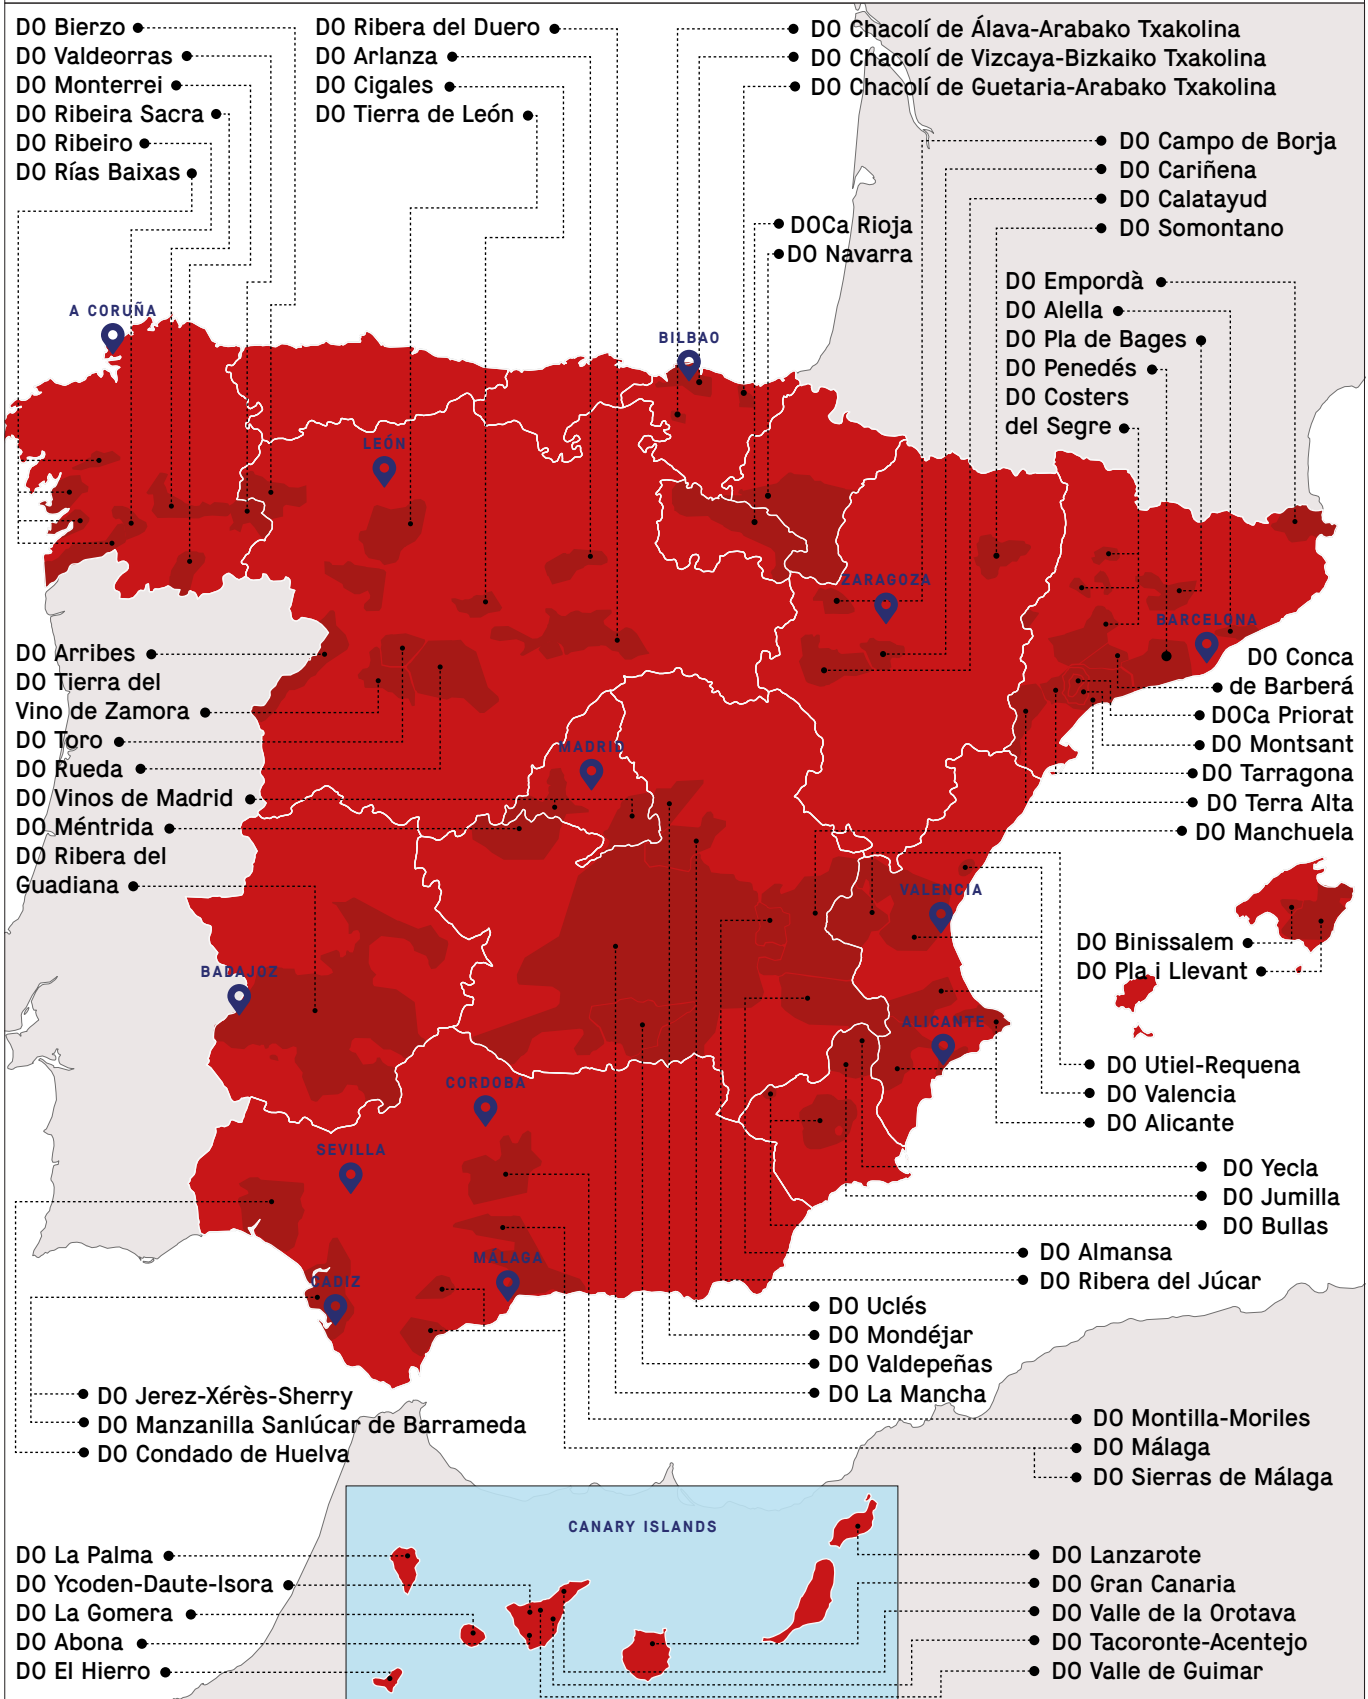

SPANJORSKAN

VINLISTA

SPANJORSKAN

VINLISTA			
CAVA	FLASKA	VINOS GENEROSOS - JEREZ	GLAS/ FLASKA
BODEGAS VILLA CONCHI NV Villa Conchi Cava Brut	480	EQUIPOS NVAZOS	
ALTA ALELLA 2012 AA Laietà 2012 AA Privat Opus Evolutium	680 720	La Bota de Fino 35 La Bota de Manzanilla 71 La Bota de Amontillado 58 LA Bota de Amontillado 61 La Bota de Amontillado 69 Magnum Casa del Inca La Bota de Dulce 33	1400 155/1500 1500 1500 2300 1200 850
JUVE DE CAMP 2014 Juve & Camps Gran Reserva 2012 Juve & Camps Gran Reserva MAGNUM 2014 Juve & Camps Gran Reserva 3L NV Juve & Camps Brut Rosé	520 1100 3500 550	SANCHEZ ROMATE Manzanilla Viva La Pepe	85/700
ISAAC FERNANDEZ NV Biutiful Brut nature NV Biutiful Brut Rosé	480 450	REY FERNANDO DE CASTILLA Fernando Castilla Fino Classic Fernando Castilla Oloroso Classic	95/gl 100/840
RAVENTÓS I BLANC 2015 L'Hereu de Raventos 2013 De La Finca	550 650	EL MAESTRO SIERRA Fino El Maestro Sierra 37,5 cl Amontillado 1830 VORS Oloroso 15 y o	90/750 150/1200 750
AA PRIVAT 2015 AA Privat Brut Nature	500	EMILIO HIDALGO Fino La Panesa	155/980
CAVA DE AUGUSTI TORELLO 2013 Augusti Torello Mata Brut Reserva 2012 Augusti Torello Mata Brut Gran Reserva 2011 Augusti Torello Gran Reserva Barrica 2008 Augusti Torello Kripta 2008 Augusti Torello Gran Reserva Magnum	550 600 700 1100 1500	BODEGAS ARGÜESO Manzanilla San León	750
TANTUM 2011 Tantum Ergo 2012 Tantum Ergo Brut Nature	680 680	WILLIAMS AND HUMBERT Manzanilla Alegria (37,5cl)	60/290
VARDON KENNETT 2013 Esplendor	850	BODEGAS TRADICIÓN Palomino Fino Amontillado Tradición V.O.R.S Oloroso Tradición V.O.R.S Anos Pedro Ximénez Tradición V.O.S 20 Anos	900 150/1300 1500 1200
TORELLO 2011 225 Brut Natur Gran Reserva	600	LUSTAU East india Solera Oloroso Pata de Gallina	95/gl 130/gl
NAVERAN 2013 Perles Blanques Cuvée Antonia 2014 Perles Roses Cuvée Antonia	550 550		