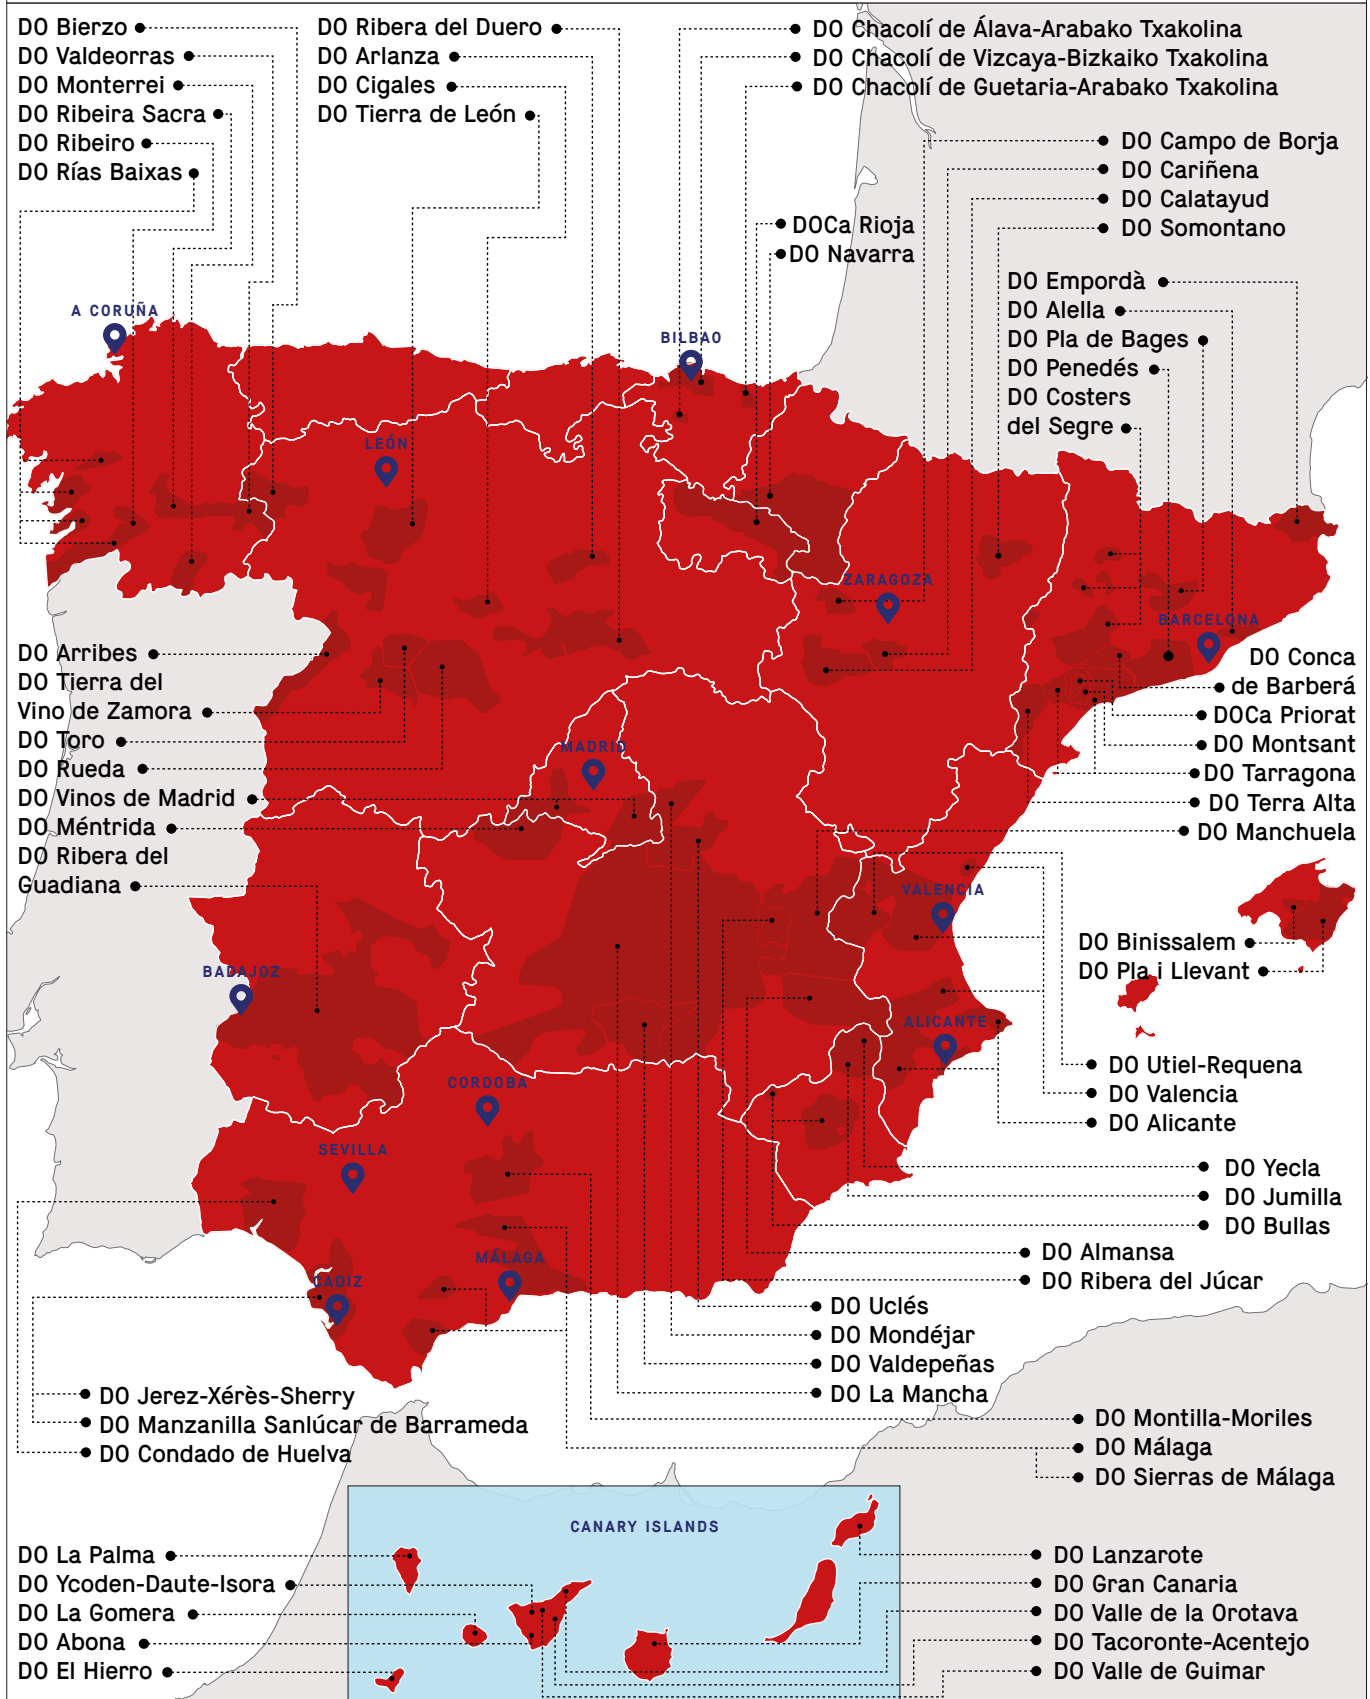

SPANJORSKAN

VINLISTA